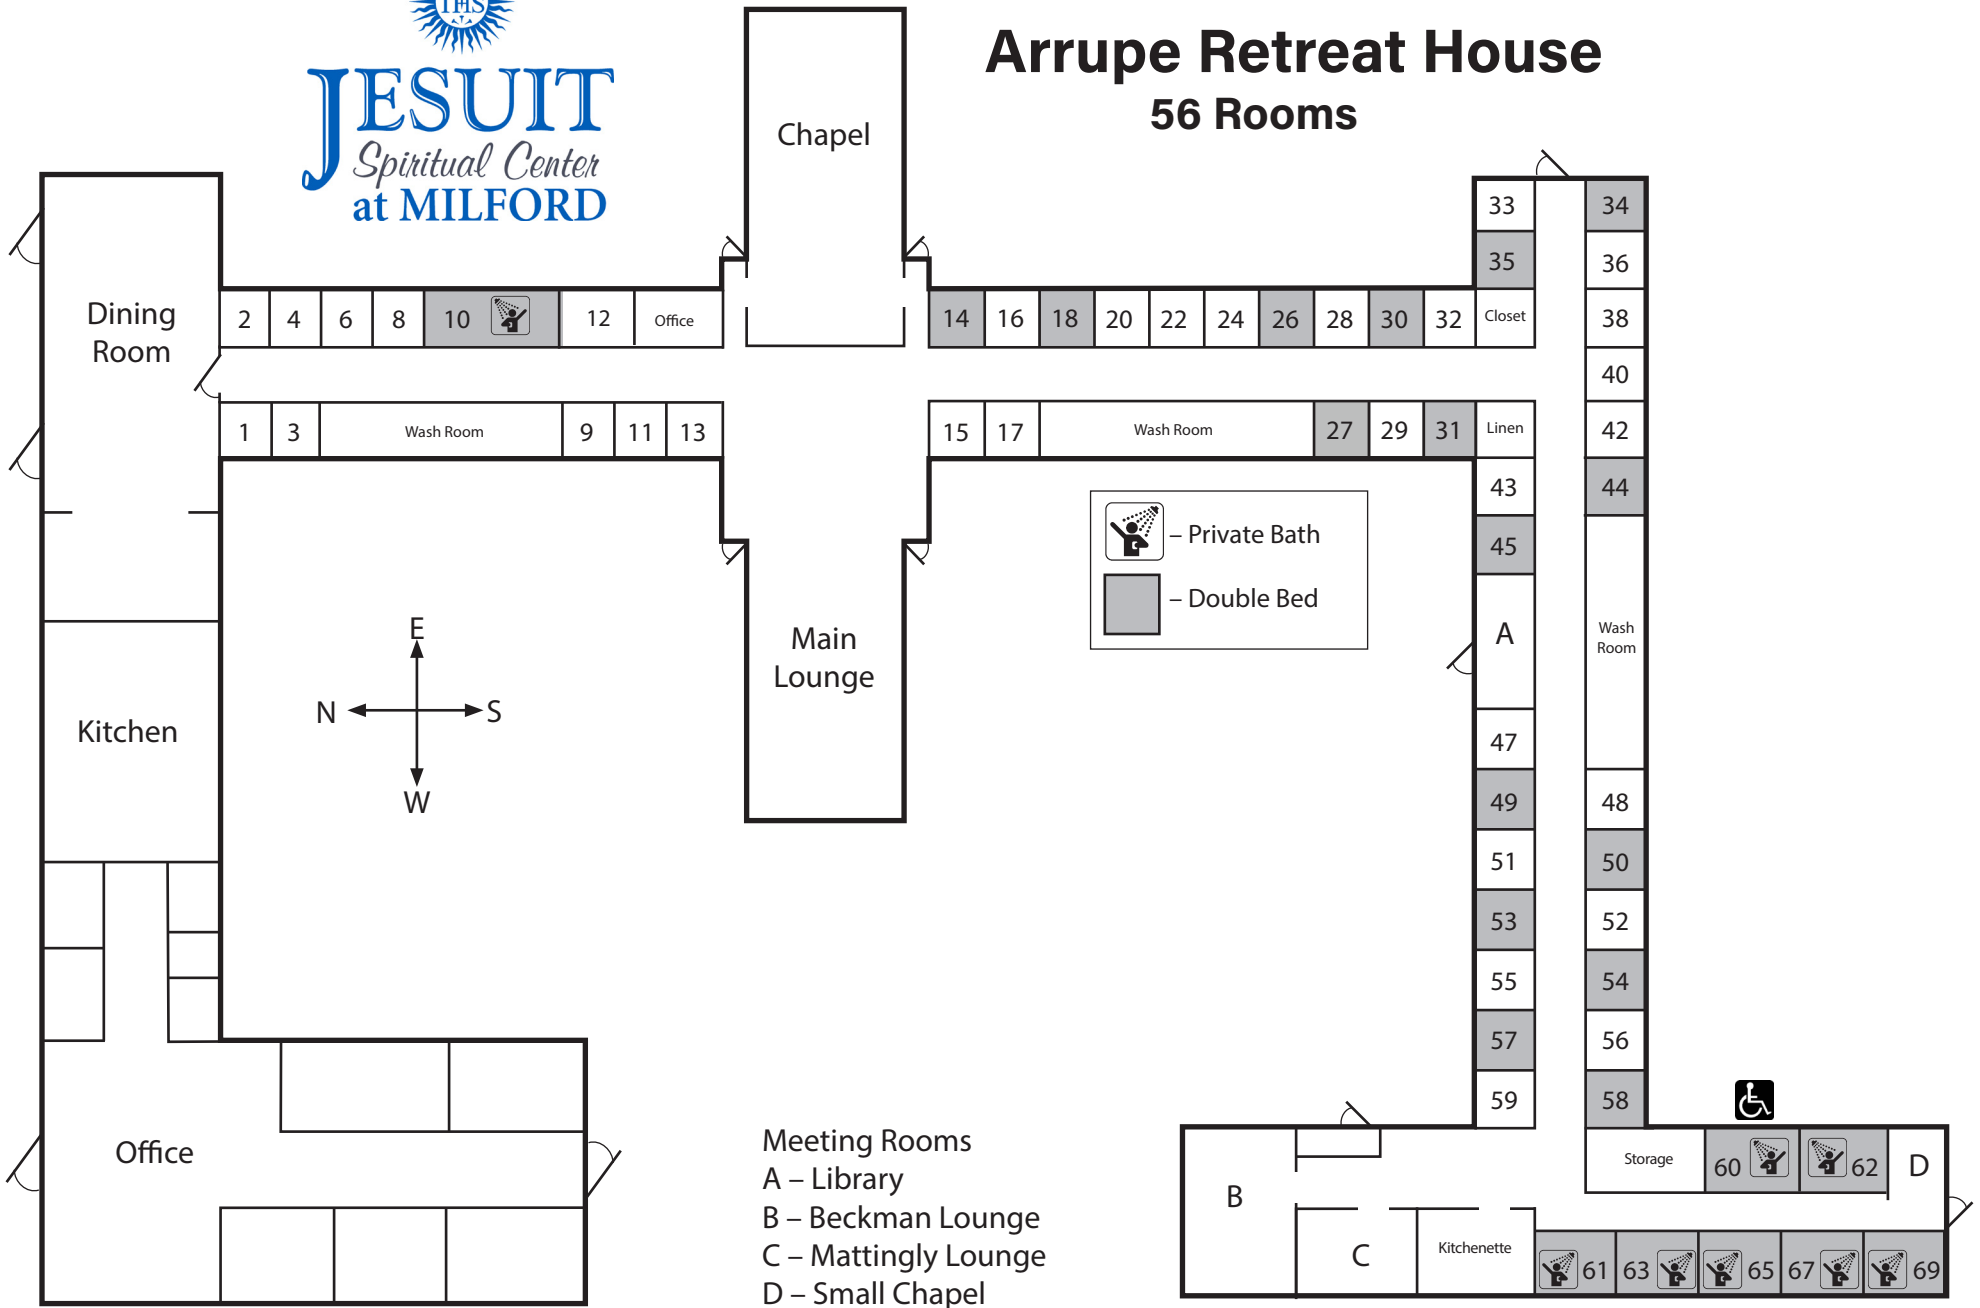

Arrupe Retreat House

56 Rooms

Arrupe Retreat House Room Roster

1. _____

2. _____

3. _____

4. _____

6. _____

8. _____

9. _____

10. _____ (double bed and shower)

11. _____

12. _____ (no sink)

13. _____

14. _____

15. _____

16. _____

17. _____

18. _____ (double bed)

20. _____

22. _____

24. _____

26. _____ (double bed)

27. _____ (double bed)

28. _____

29. _____

30. _____ (double bed)

31. _____ (double bed)

32. _____

33. _____

34. _____ (double bed)

35. _____ (double bed)